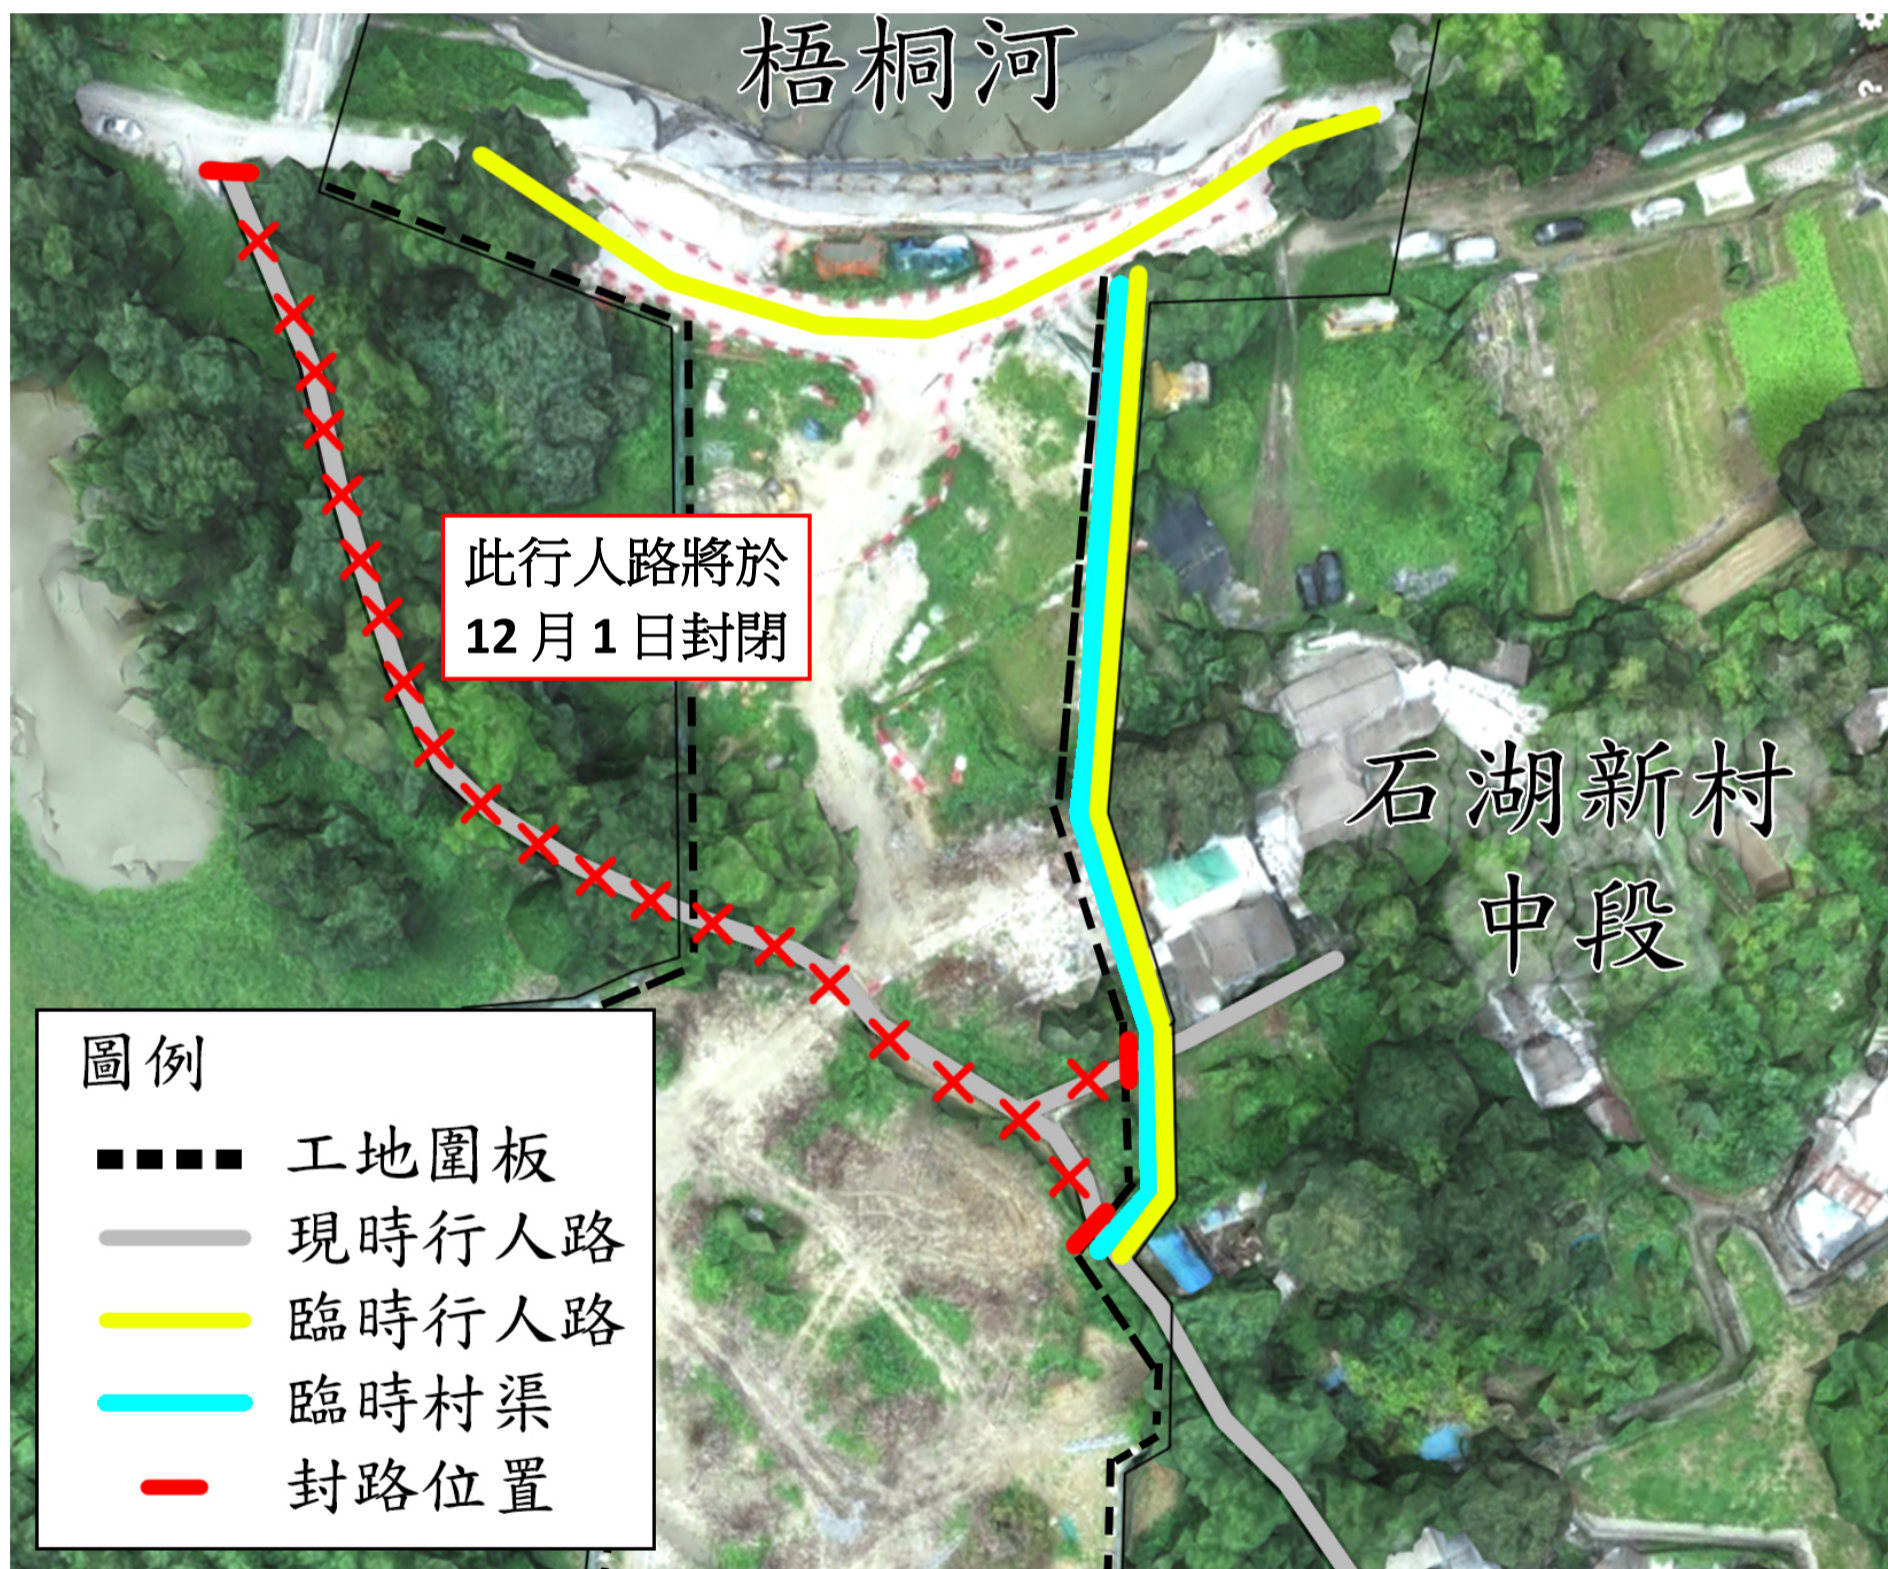

石湖新村中段-村路封閉

梧桐河至石湖新村中段的舊有行人道路

將於 2021 年 12 月 1 日起永久封閉。

村民請使用前方的替代道路進出。

不便之處，敬請原諒。

如對上述工程有任何查詢，請致電工程熱線 5197 5733。